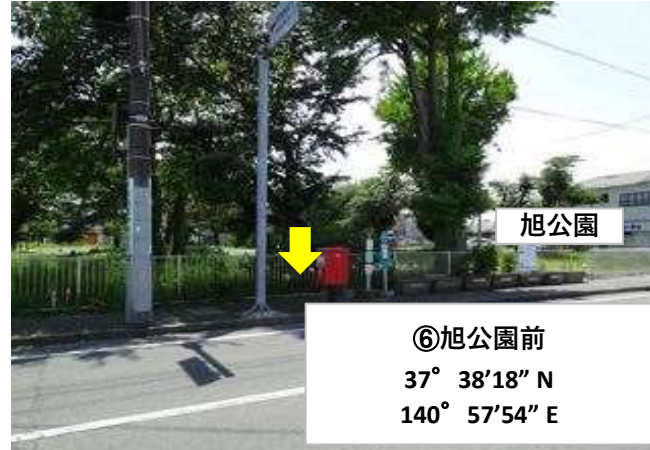

⑰国見コメリ前交差点

⑧東ヶ丘公園北駐車場
入口交差点

注記

1. 表示緯度経度はGoogle地図に基づく地点
2. 表示地点と実際地点の誤差は約5m以下
3. 測定は黄色矢印個所の地表高1m
4. 写真は2019年5月の現況 (⑨⑰更新)